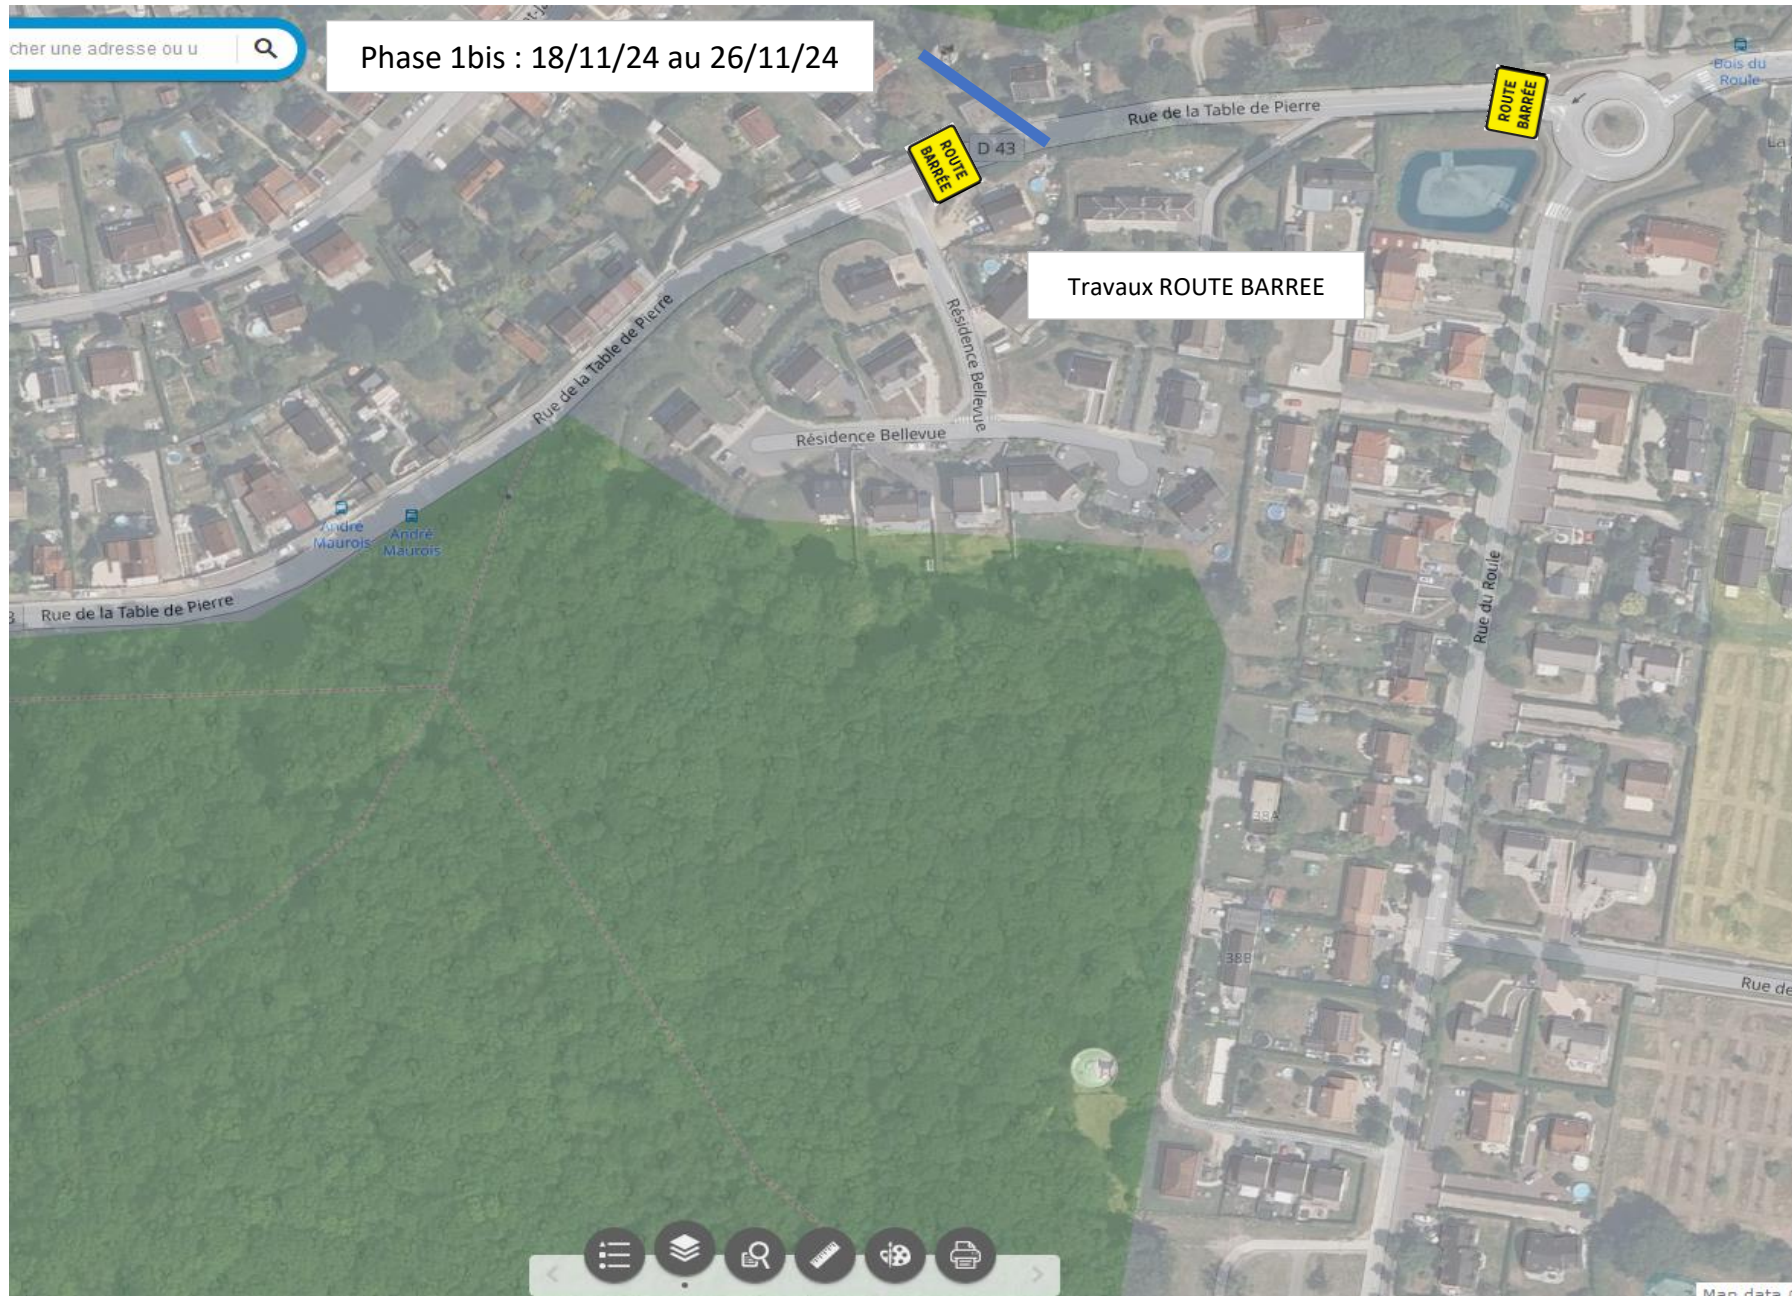

cher une adresse ou u

Phase 1 : 21/10/24 au 26/11/24

Travaux ROUTE BARREE

ROUTE BARREE

ROUTE BARREE

Rue de la Table de

André
Maurais

André
Maurais

Résidence Bellevue

Résidence Bellevue

Rue du Roule

Bois du
Roule

Rue de

Mao data

cher une adresse ou u

Phase 1bis : 18/11/24 au 26/11/24

ROUTE BARREE

ROUTE BARREE

Travaux ROUTE BARREE

cher une adresse ou u

Phase 2 : 04/12/24 au 06/12/24

ROUTE
BARRE

ROUTE
BARRE

Travaux ALTERNAT FEUX TRICOLORES
Giratoire